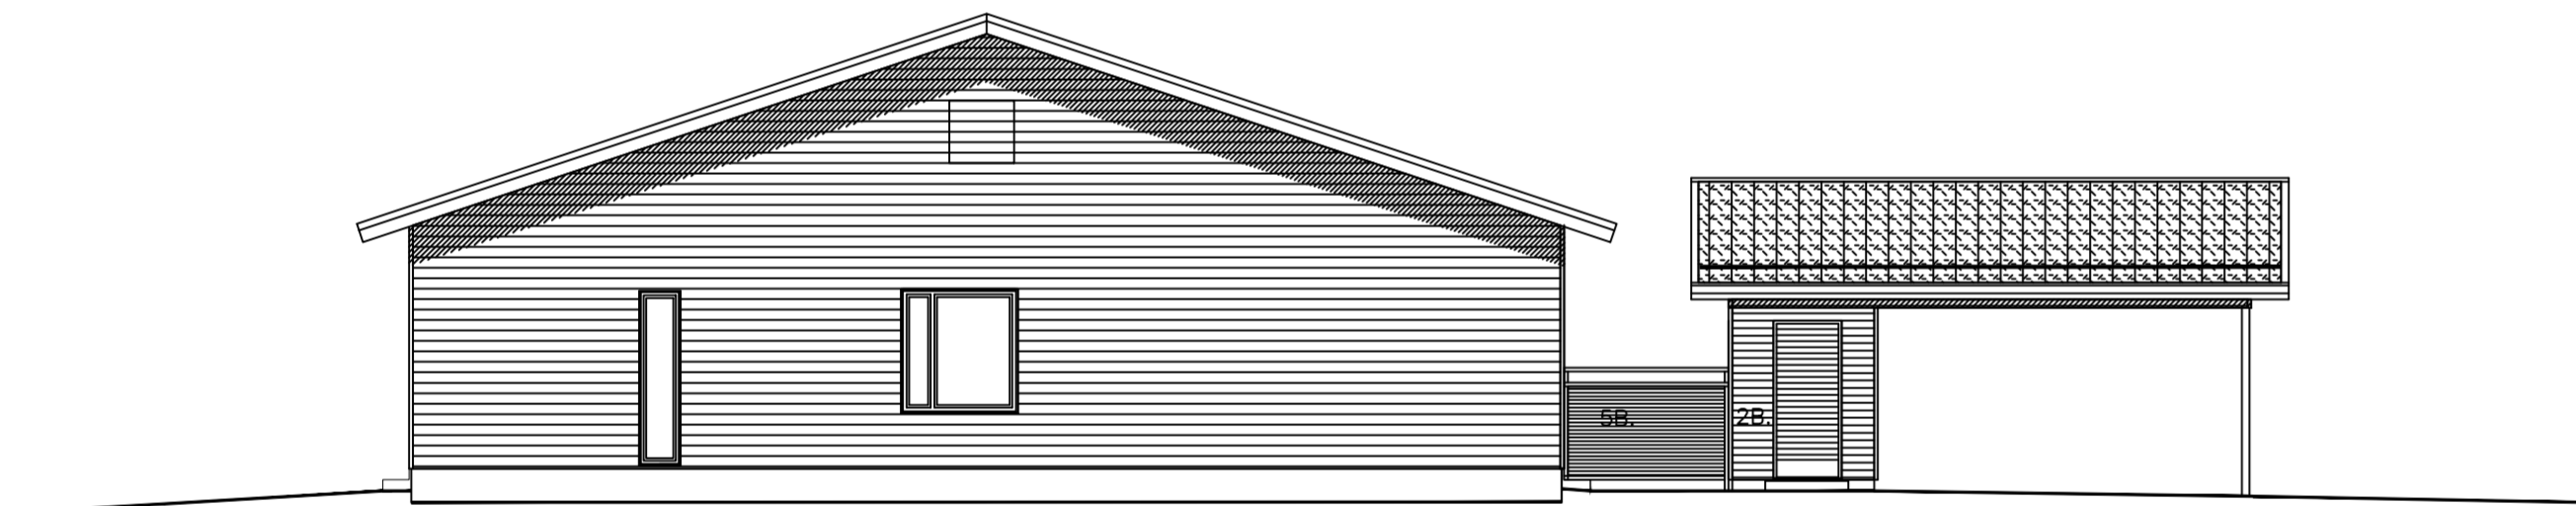

PÄÄTY KAAKKOON