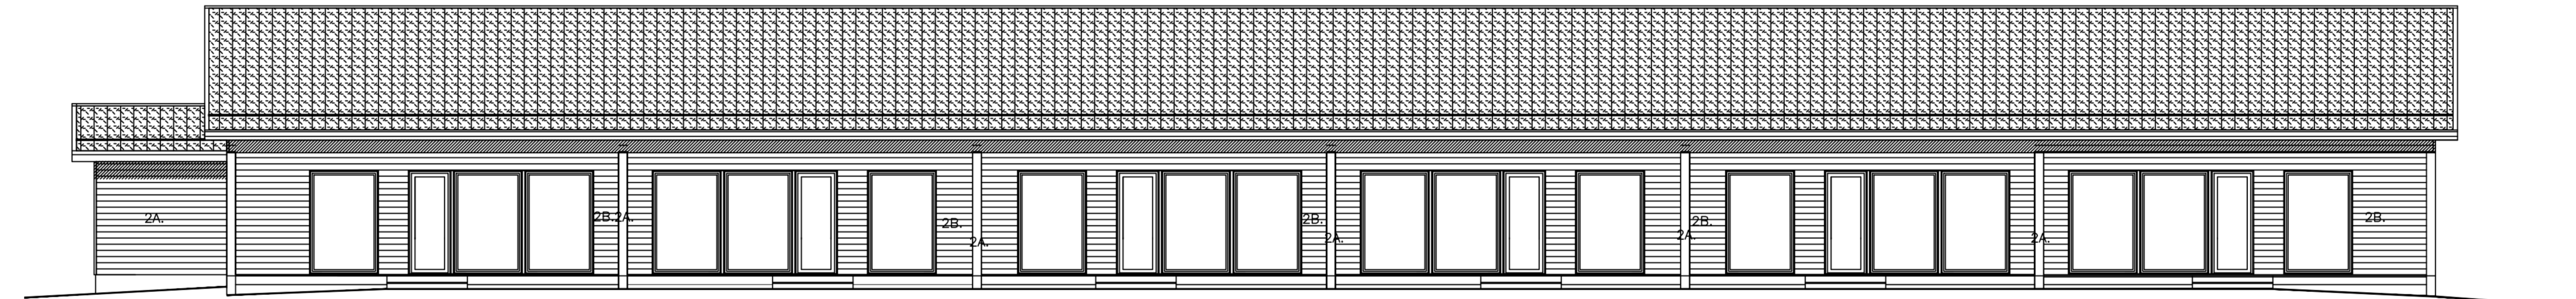

JULKISIVU LOUNAASEEN

JULKISIVUMATERIAALIT:

1. TILIKATTO
  -VÄRI MUSTA
- 2A. VAAKAPANEELI
  -VÄRI VALKOINEN
- 2B. VAAKAPANEELI
  -VÄRI MUSTA
- 3A. TALON KULMALAUDAT
  -VÄRI VALKOINEN
- 3B. IKKUNOIDEN JA VARASTOJEN KULMALAUDAT
  -VÄRI MUSTA
4. SOKKELI
  -VÄRI MUSTA
- 5A. IKKUNAT, OVIET, AITA
  -PUU-/ALUMINI, VÄRI MUSTA
- 5B. AITA
  -PUU, VÄRI VALKOINEN
6. RÄYSTÄT, RÄNNIT, SYÖKSYT, KATEET
  - VÄRI MUSTA