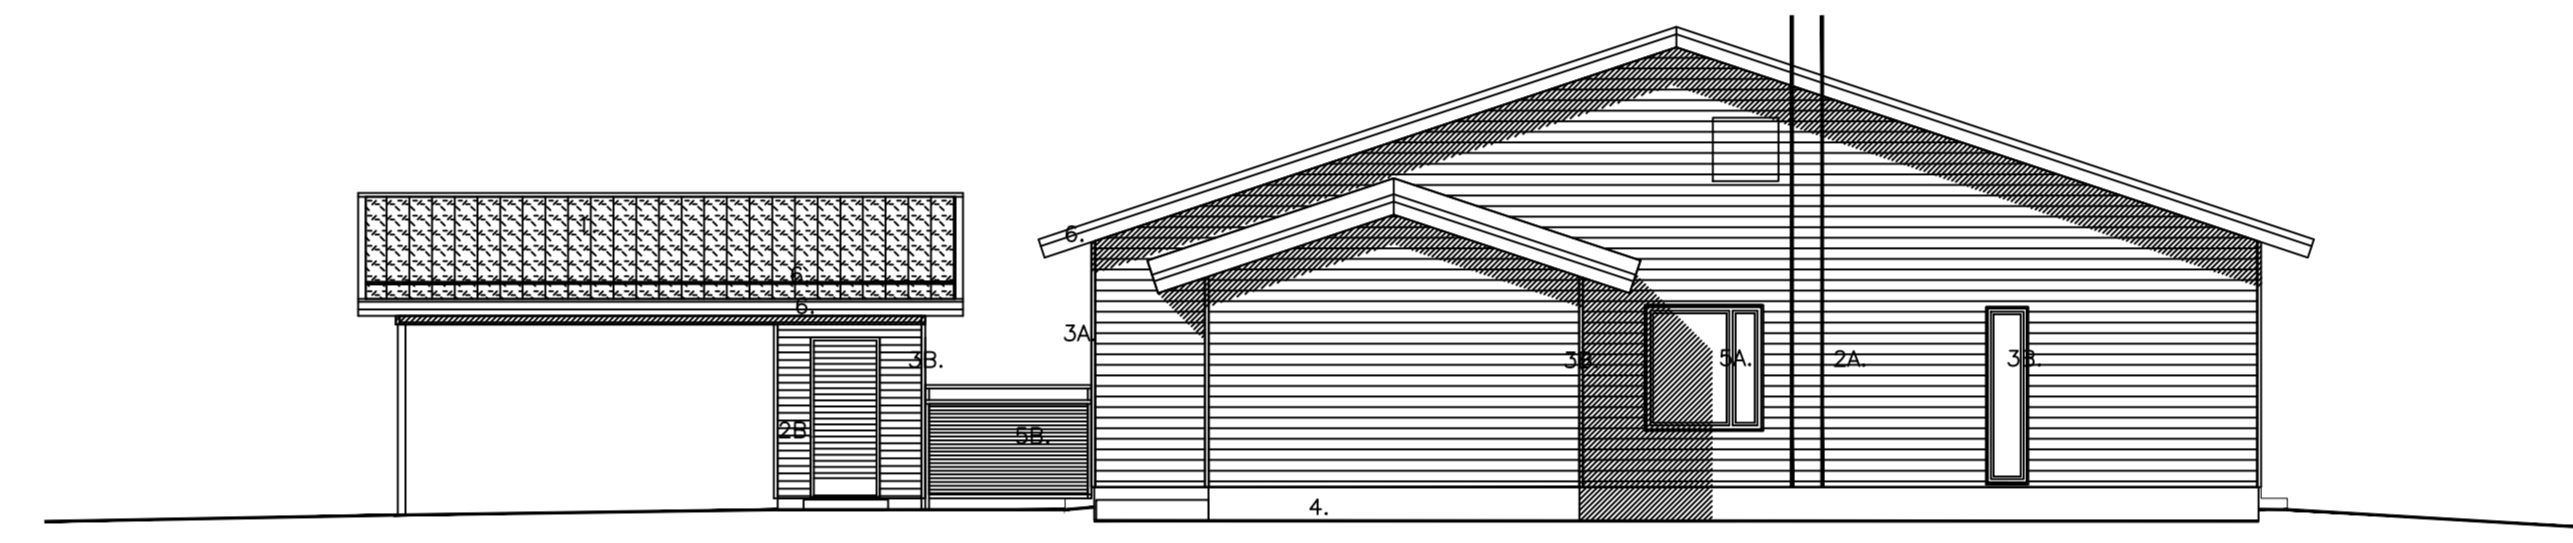

PÄÄTY LUOTEeseen